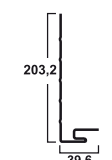

Оконно-дверная накладка

Количество штук в коробке 10
Длина панели 3,66 м
Общая длина в 1 коробке 36,58 м
* цвет: 16, 17, 20

Фаска J

Количество штук в коробке 20
Длина панели 3,66 м
Общая длина в 1 коробке 73,15 м
Масса коробки 35,6 кг
* цвет: 1, 3, 4