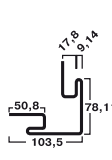

### Фаска J

Количество штук в коробке 20  
Длина панели 3,66 м  
Общая длина в 1 коробке 73,15 м  
Масса коробки 35,6 кг  
**\* цвет: 1, 3, 4**

### Стартовая полоса для оконно-дверной накладки

Количество штук в коробке 34  
Длина панели 3,66 м  
Общая длина в 1 коробке 124,44 м  
**\* цвет: 17**

### Внутренний угол

Количество штук в коробке 20  
Длина панели 3,05 м  
Общая длина в 1 коробке 60,96 м  
Масса коробки 17,8 кг  
**\* цвет: 1-14**

### Наличник

Количество штук в коробке 10  
Длина панели 3,66 м  
Общая длина в 1 коробке 36,58 м  
Масса коробки 12,0 кг  
**\* цвет: 1-4, 7-9, 11, 12, 16, 20**