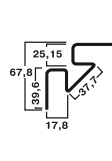

Стартовая полоса для оконно-дверной накладки

Количество штук в коробке 34
Длина панели 3,66 м
Общая длина в 1 коробке 124,44 м
* цвет: 17

Внутренний угол

Количество штук в коробке 20
Длина панели 3,05 м
Общая длина в 1 коробке 60,96 м
Масса коробки 17,8 кг
* цвет: 1-14