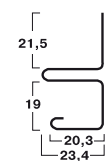

### Стартовая полоса

Количество штук в коробке 40  
Длина панели 3,66 м  
Общая длина в 1 коробке 146,3 м  
Масса коробки 24,8 кг  
**\* цвет: натуральный**

### Завершающая полоса

Количество штук в коробке 40  
Длина панели 3,66 м  
Общая длина в 1 коробке 36,58 м  
Масса коробки 17,2 кг  
**\* цвет: 1-14, 15-20**

### J – профиль 5/8<sup>11</sup>

Количество штук в коробке 40  
Длина панели 3,66 м  
Общая длина в 1 коробке 36,58 м  
Масса коробки 21,4 кг  
**\* цвет: 1-14, 15-21**

### F – профиль

Количество штук в коробке 30  
Длина панели 3,66 м  
Общая длина в 1 коробке 109,8 м  
Масса коробки 19,0 кг  
**\* цвет: 1**