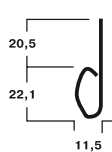

### Стартовая полоса

Количество штук в коробке 40  
Длина панели 3,66 м  
Общая длина в 1 коробке 146,3 м  
Масса коробки 24,8 кг  
**\* цвет: натуральный**