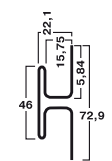

Водосток

Количество штук в коробке 40
Длина панели 3,66 м
Общая длина в 1 коробке 146,3 м
Масса коробки 21,5 кг
* цвет: 1, 3, 4

H – профиль

Количество штук в коробке 12
Длина панели 3,66 м
Общая длина в 1 коробке 43,89 м
Масса коробки 11,7 кг
* цвет: 1-11