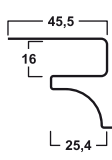

Приоконная планка

Количество штук в коробке 16
Длина панели 3,66 м
Общая длина в 1 коробке 58,52 м
Масса коробки 31,7 кг
* цвет: 1, 3, 4